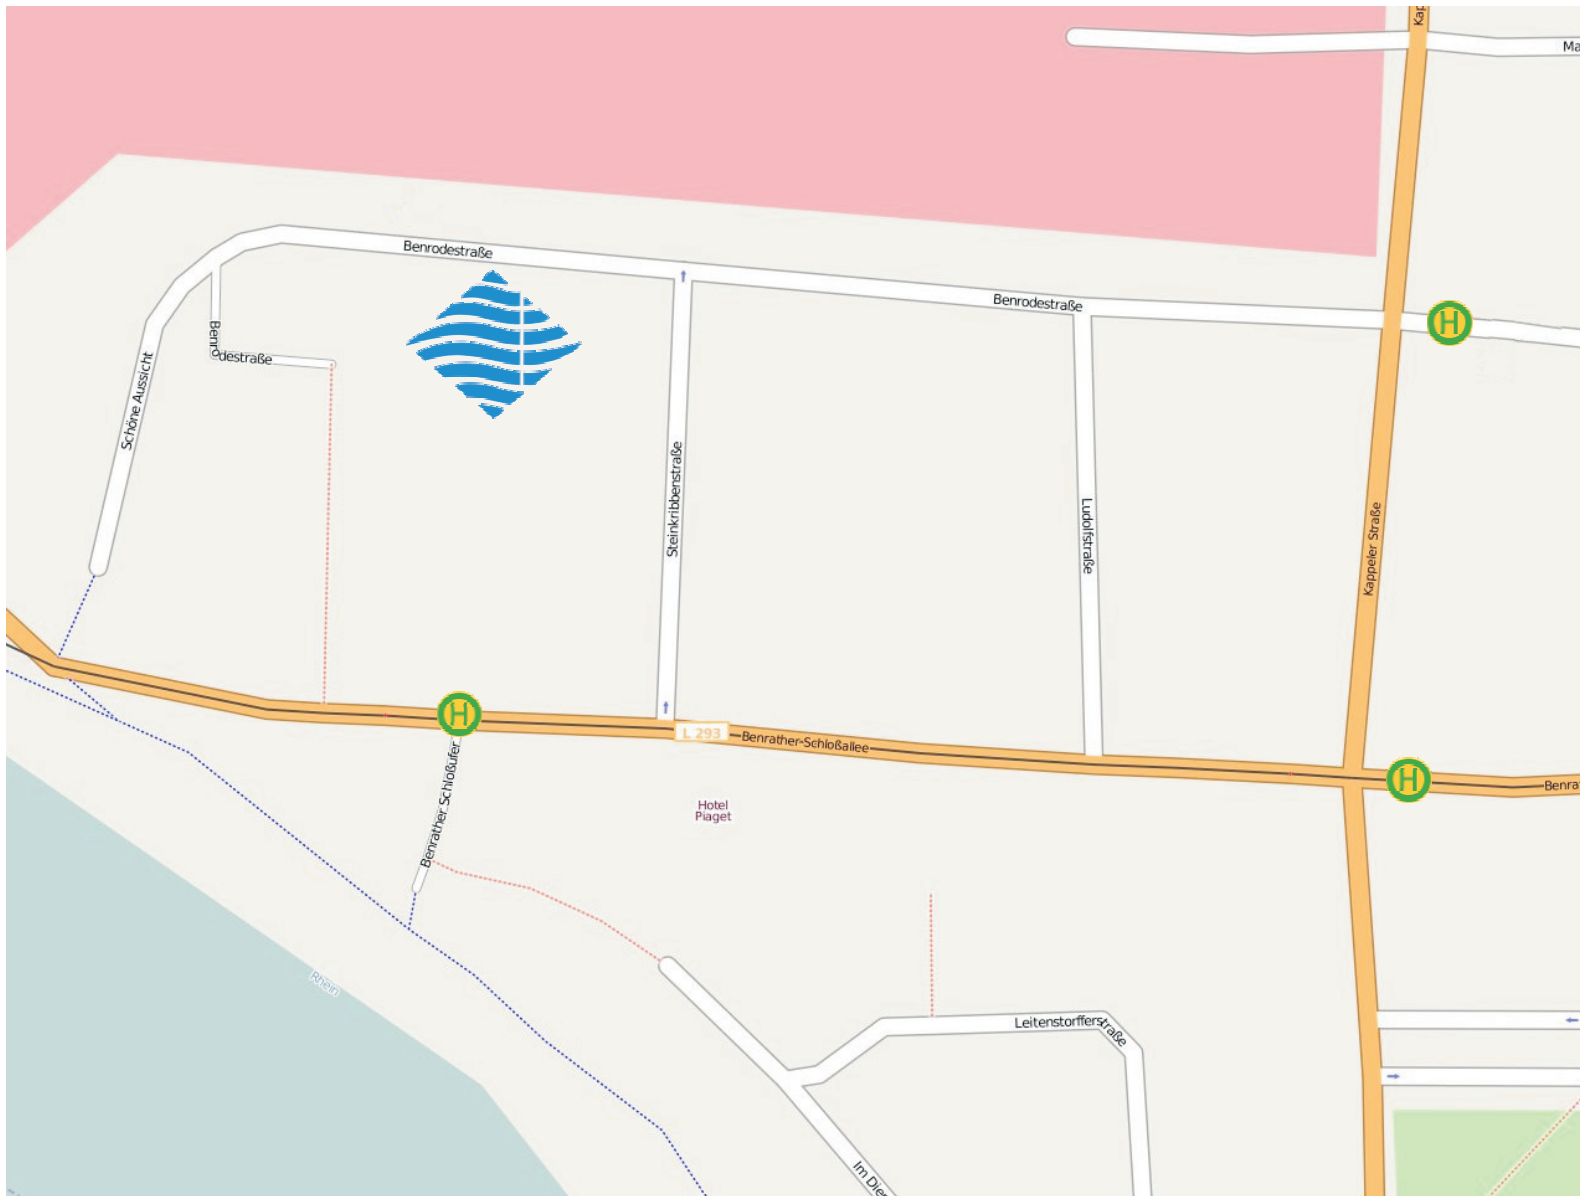

Detailplan

Benrodestraße 129
40593 Düsseldorf

Tel. 0211 / 979 46-3
Fax 0211 / 979 46-46

www.geo-RheinRuhr.de
info@geo-RheinRuhr.de

- ◆ Umweltgeologie
- ◆ Baugrund
- ◆ Flächenreaktivierung
- ◆ Verdichtungskontrolle

Plangrundlage: www.openstreetmap.org