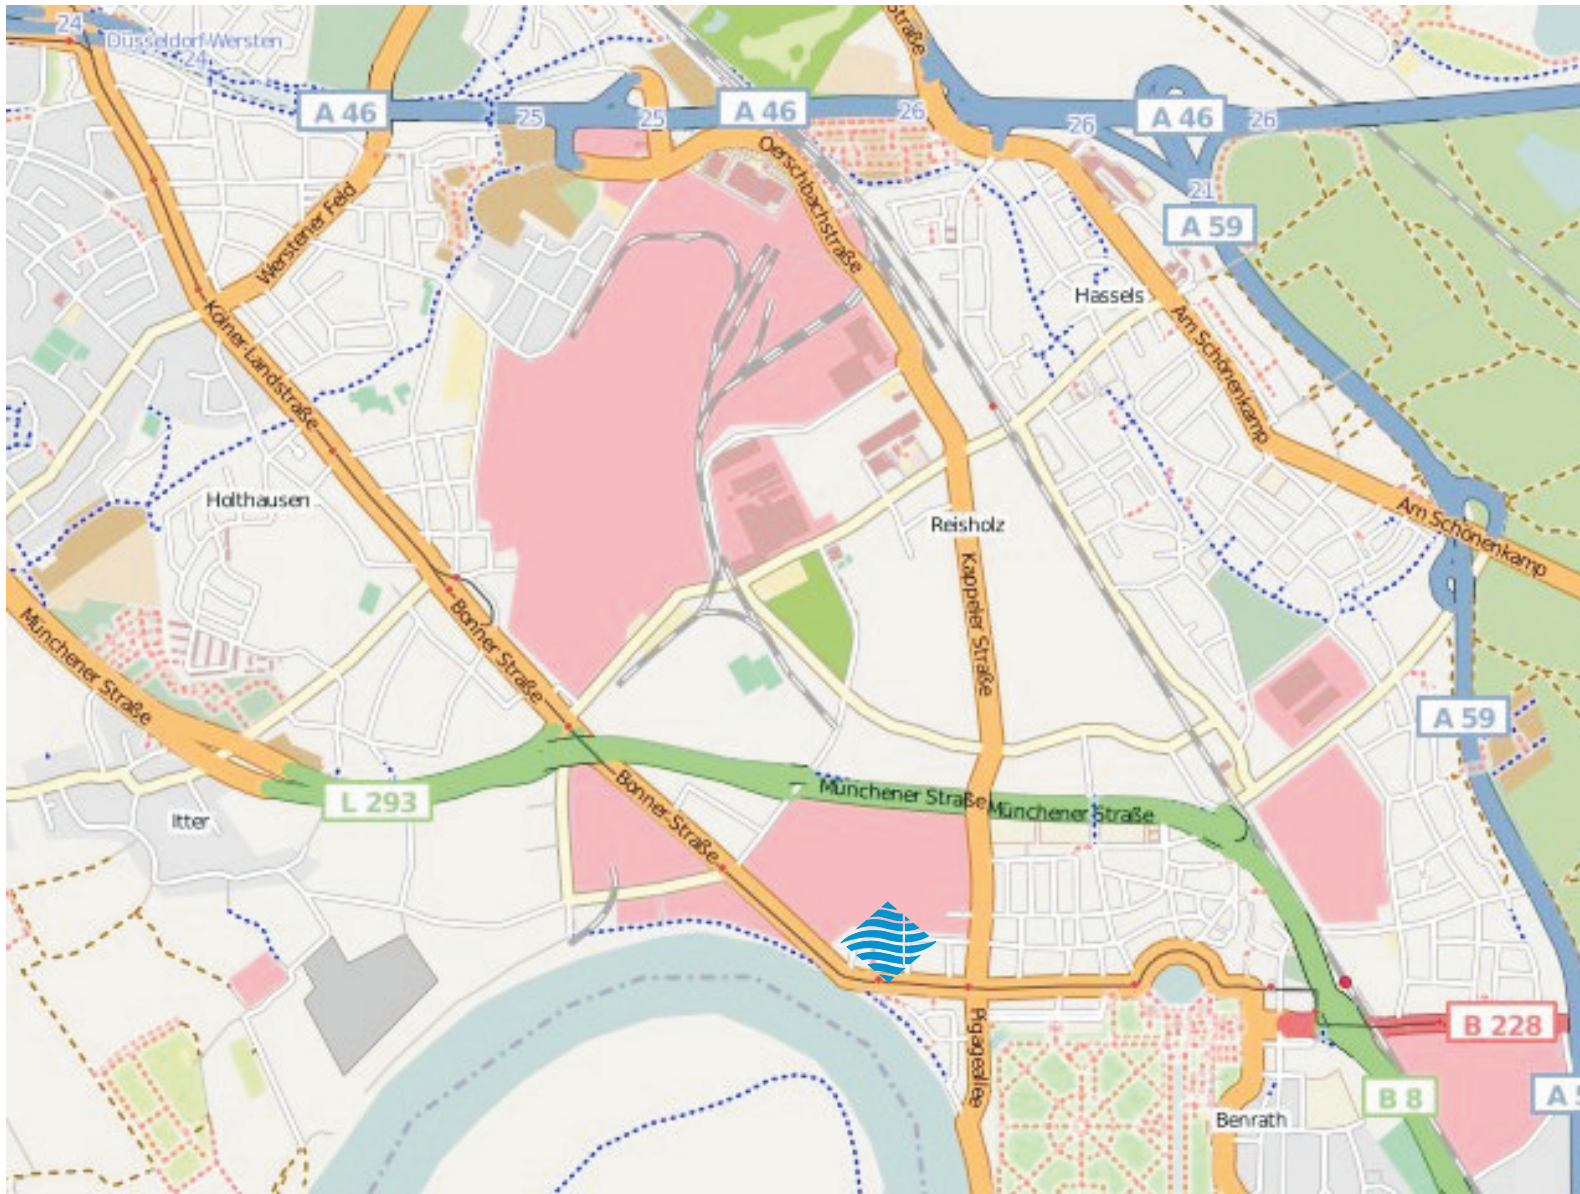

# Übersichtsplan

Benrodestraße 129  
40593 Düsseldorf

Tel. 0211 / 979 46-3  
Fax 0211 / 979 46-46

[www.geo-RheinRuhr.de](http://www.geo-RheinRuhr.de)  
[info@geo-RheinRuhr.de](mailto:info@geo-RheinRuhr.de)

- ◆ Umweltgeologie
- ◆ Baugrund
- ◆ Flächenreaktivierung
- ◆ Verdichtungskontrolle